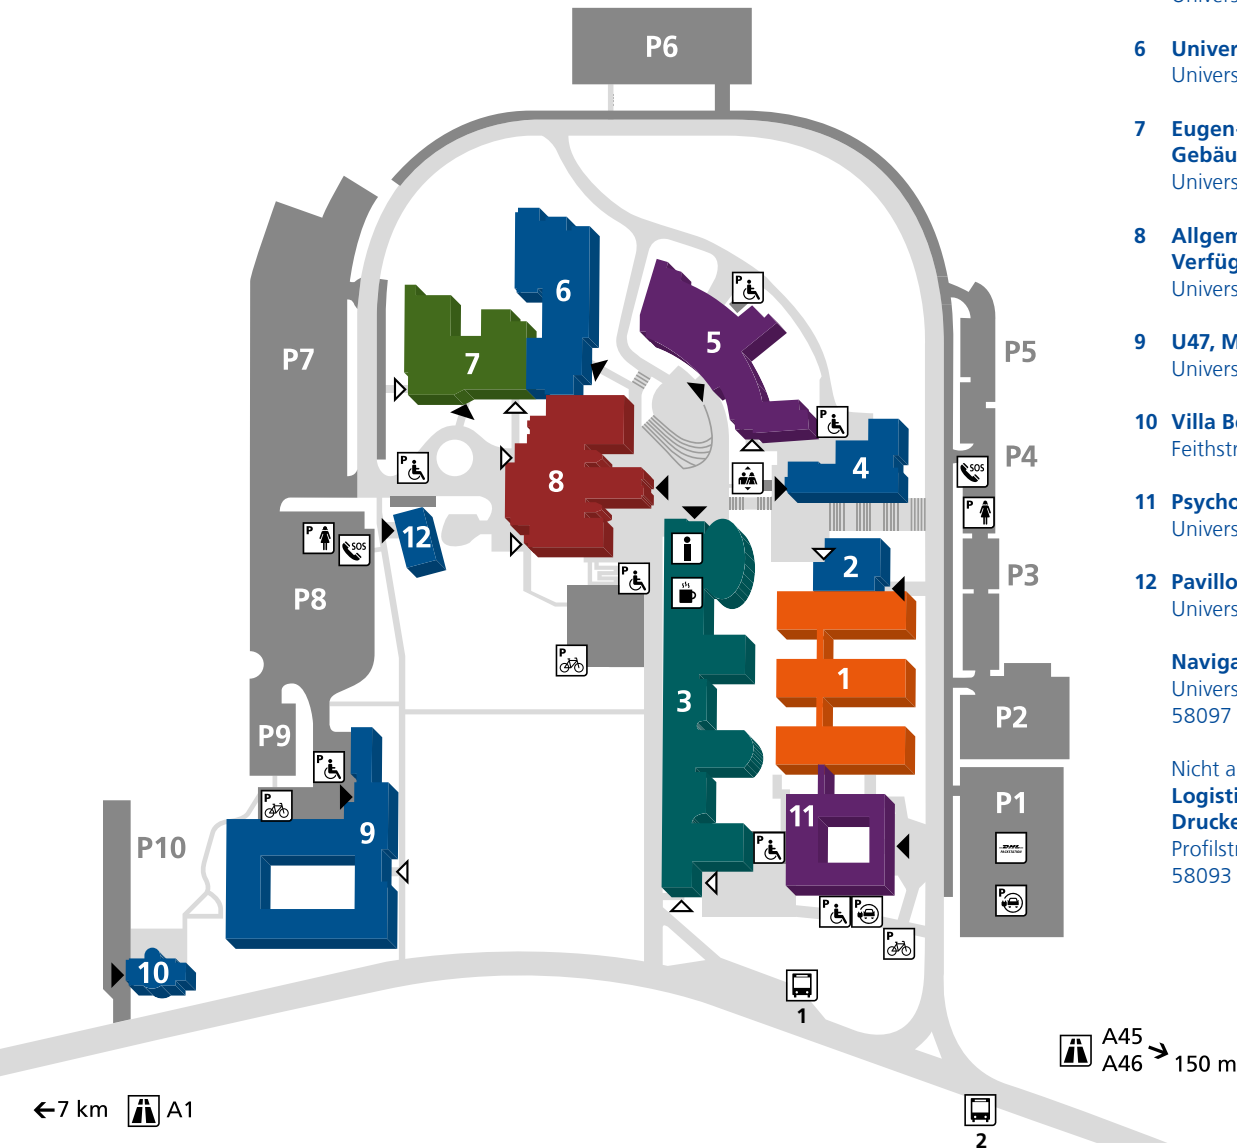

Campusplan

- 1 Kultur- und Sozialwissenschaften**
Universitätsstraße 33
 - 2 Seminargebäude**
Universitätsstraße 33
 - 3 Informatikzentrum**
Universitätsstraße 11
 - 4 Mensa**
Universitätsstraße 31
 - 5 Philipp-Reis-Gebäude**
Universitätsstraße 27
 - 6 Universitätsbibliothek**
Universitätsstraße 23
 - 7 Eugen-Schmalenbach-Gebäude**
Universitätsstraße 41
 - 8 Allgemeines Verfügungszentrum**
Universitätsstraße 21
 - 9 U47, MiniCampus**
Universitätsstraße 47
 - 10 Villa Bechem, Faculty Club**
Feithstraße 152
 - 11 Psychologie**
Universitätsstraße 37
 - 12 Pavillon**
Universitätsstraße 43
- Navigation**
Universitätsstraße 47
58097 Hagen
- Nicht abgebildet:
Logistikzentrum, Druckerei
Profilstraße 10b
58093 Hagen

←7 km A1

- ▶ Haupteingang
- ▷ Nebeneingang
- Aufzug
- Service-Center
- Fahrradparkplatz
- Frauenparkplatz
- Behindertenparkplatz
- E-Ladeparkplatz
- Notrufsäule
- DHL Packstation
- FernUni-Café
- Autobahn

- Bus 515** → Loxbaum, Hohenlimburg Bf
- Bus 527** → Loxbaum
- Bus 534** → Im Sibb
- Bus 515** → Stadtmitte, Hauptbahnhof, Hengstey
- Bus 527** → Stadtmitte, Hauptbahnhof, Ischeländ
- Bus 534** → Boele Markt

Fahrpläne: www.vrr.de